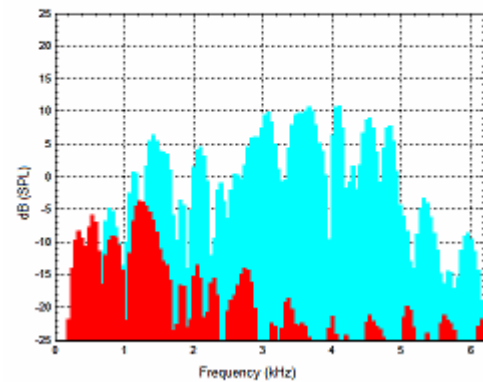

# 1 kHz Tone-burst