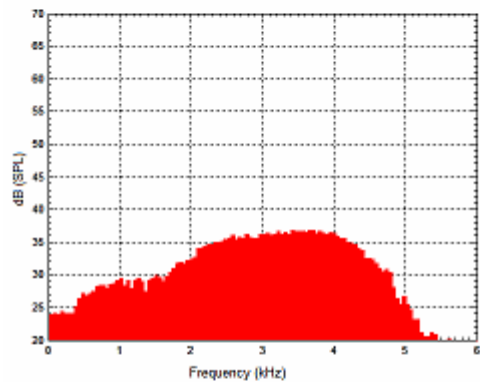

# 1 kHz Tone-burst